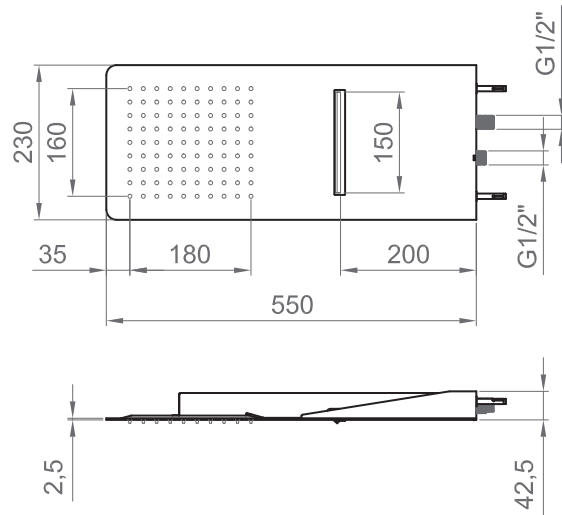

COLLEZIONE / COLLECTION

Soffioni / Showerhead

IMMAGINE PRODOTTO / PRODUCT IMAGE

DISEGNO TECNICO / TECHNICAL DRAWING

DESCRIZIONE / DESCRIPTION

Tipologia di prodotto / Product type

Soffione 2 mm, ultrapiatto e con sistema di attacco al muro. /
2 mm ultra flat shower head with wall mounting system.

Erogazione / Supply

Effetto pioggia / Rain effect
Effetto cascata / Waterfall effect

ARTICOLO / ITEM

BN SOF X SF33
BN STL K SF33

INFORMAZIONI / INFORMATION

Materiale / Material

Acciaio Inox AISI304 / Stainless Steel AISI304

Finitura / Finishing

BN SOF X SF33 = Cromo / Chrome
BN STL K SF33 = Nero opaco / Matt black

PARAMETRI / PARAMETERS

MISURA / SIZE
230x550 mm

PESO / WEIGHT
4 kg

PORTATA / FLOW (1 bar)
4,3 l/min (pioggia / rain)
8,5 l/min (cascata / waterfall)

PORTATA / FLOW (3 bar)
8,8 l/min (pioggia / rain)
14,9 l/min (cascata / waterfall)